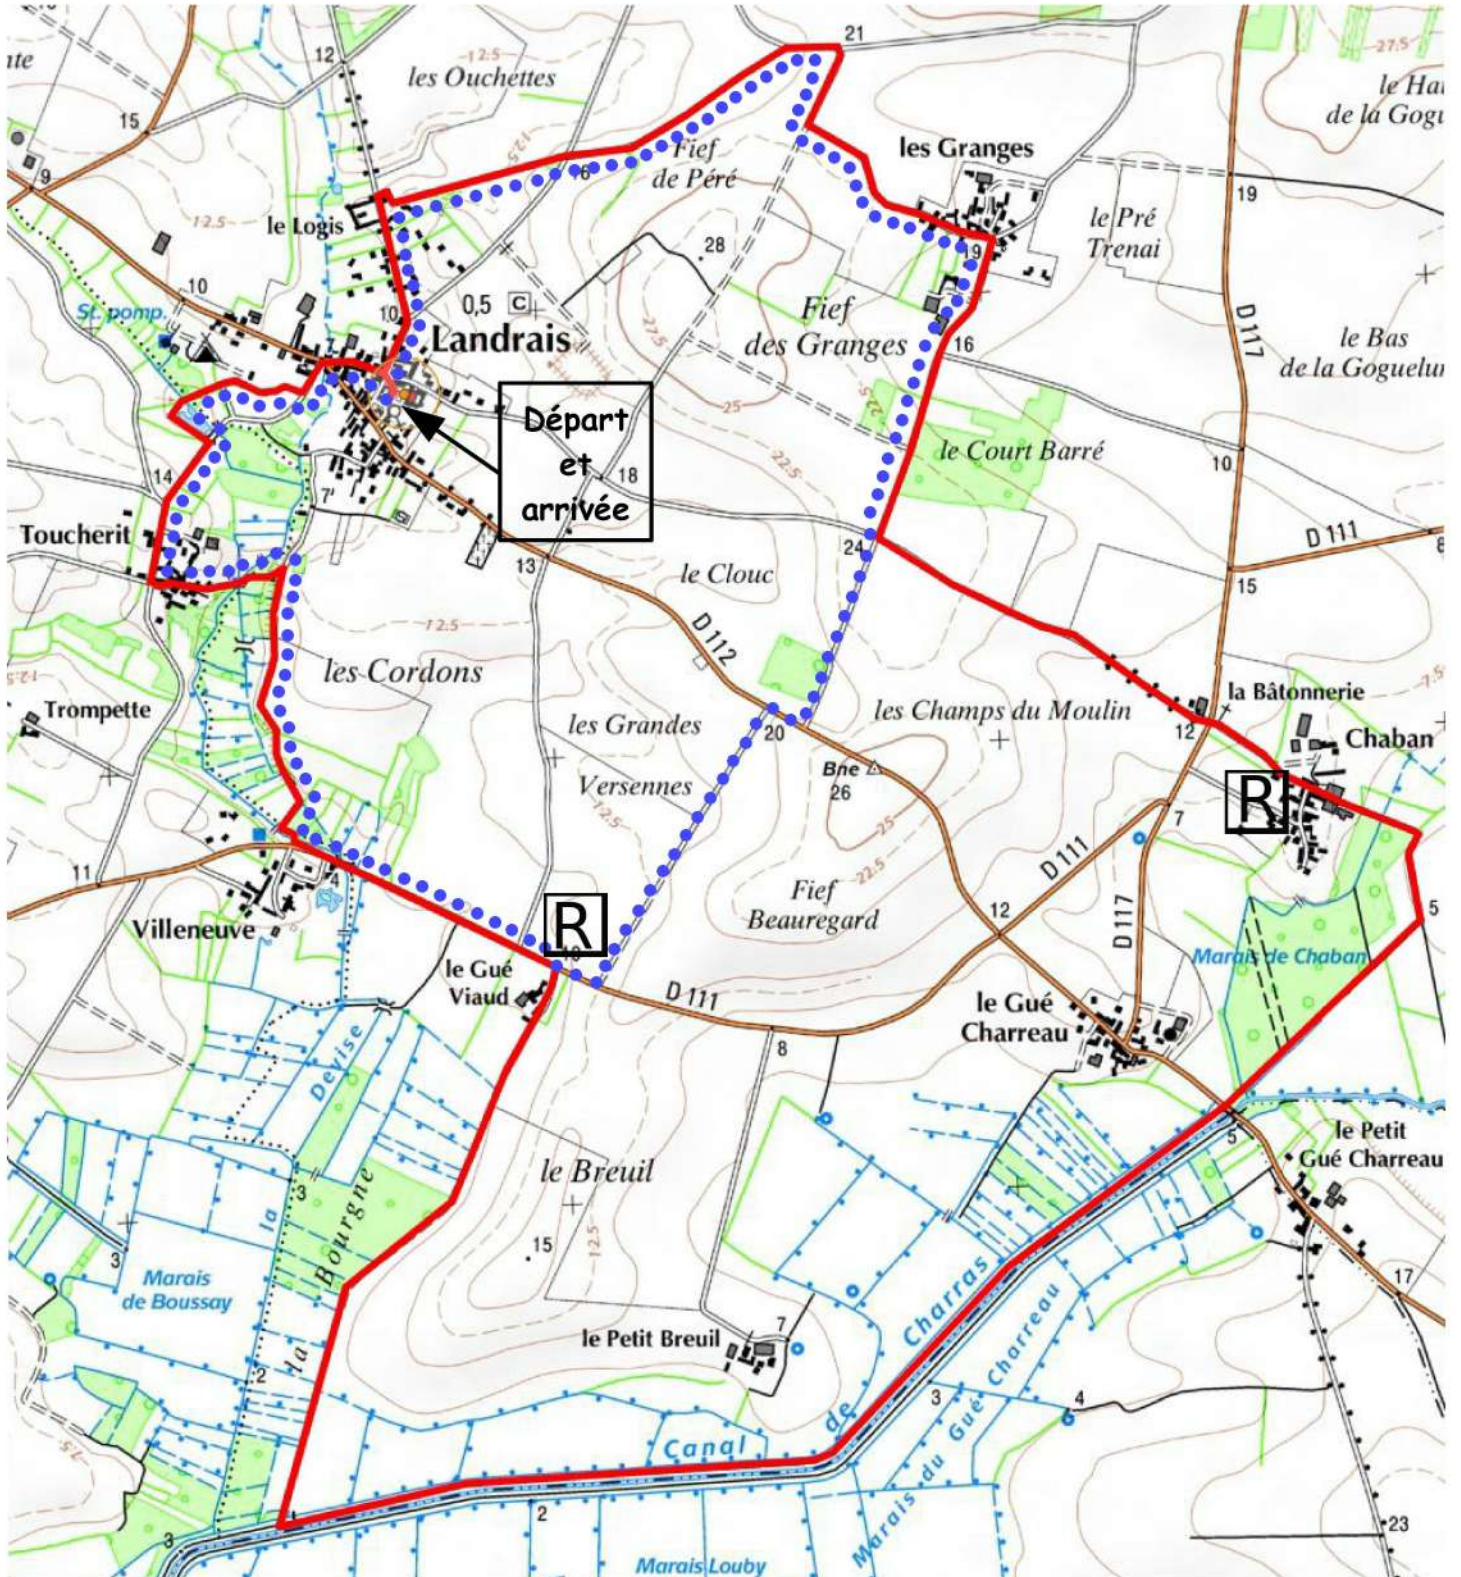

Parcours des 6 passerelles

..... 7 Km

———— 12 Km

R Ravitaillement